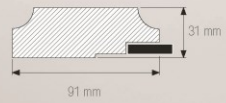

OBERFLÄCHE GESIMS

METALL-LEUCHTEN

OBERFLÄCHE – BETON, STUCK, RAL-
FARBE

GIPSMARMOR

TERSUS

TERSUS 11070 SJ001-0

Rozměr	1100 x 700 mm
Váha	22 kg
Materiál	viz. hlavní katalog
Povrch	
Zrcadlo	čistě - 0 ledované - 1