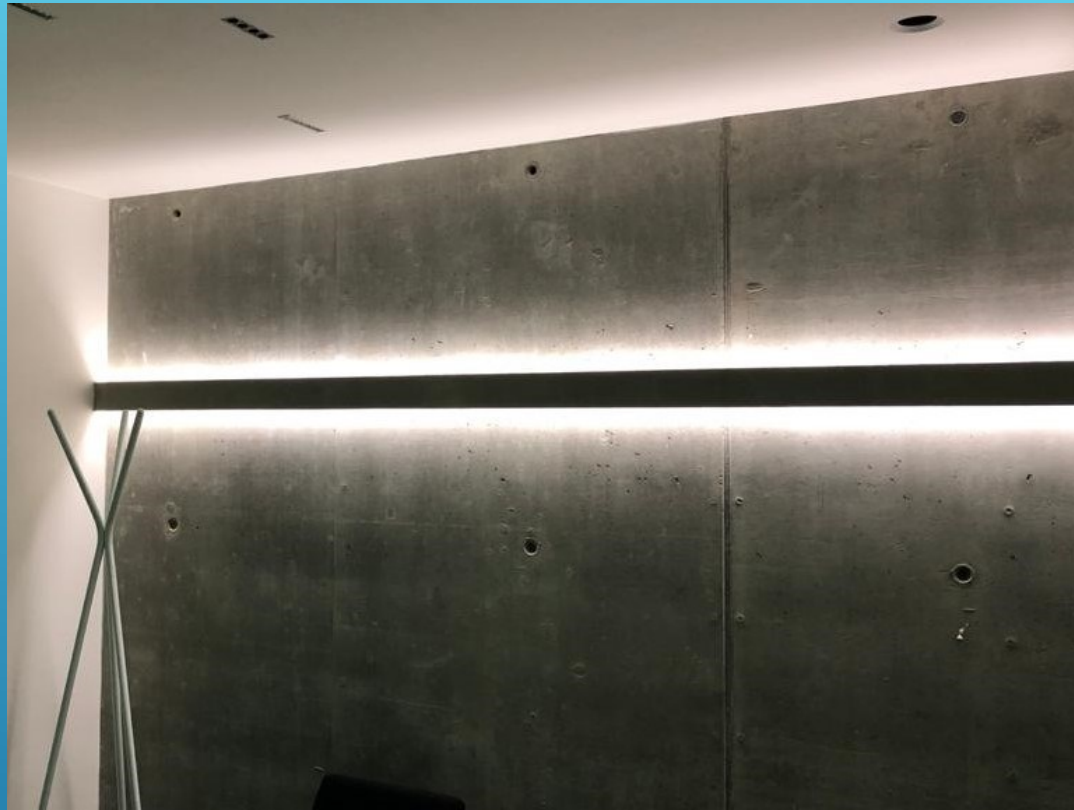

AUFTRAGSPRODUKTION AUS SÜDBÖHMEN

ECO-DESIGN[®]
LIGHT DESIGN AUTHOR

PRODUKTION DER GIPSLEUCHTEN

GIPSLEUCHTEN

EINBAULEUCHTEN ONE RAHMEN

PERFEKT DETAIL

EINBAULEUCHTEN

LICHTGESIMS

OBERFLÄCHE GESIMS

METALL-LEUCHTEN

OBERFLÄCHE – BETON, STUCK, RAL-
FARBE

GIPSMARMOR

TERSUS

TERSUS 11070 SJ001-0

Rozměr	1100 x 700 mm
Váha	22 kg
Materiál	viz. hlavní katalog
Povrch	
Zrcadlo	čistě - 0 ledované - 1

LICHTSPIEGEL UND DESIGNRAHMEN

GEBLASENESGLAS

GEBLASENESGLAS

GEBLASENES GLAS

OPTISCHE FASER

SZENISCHE BELEUCHTUNG BUDWEIS

SZENISCHE BELEUCHTUNG UND GÄRTEN