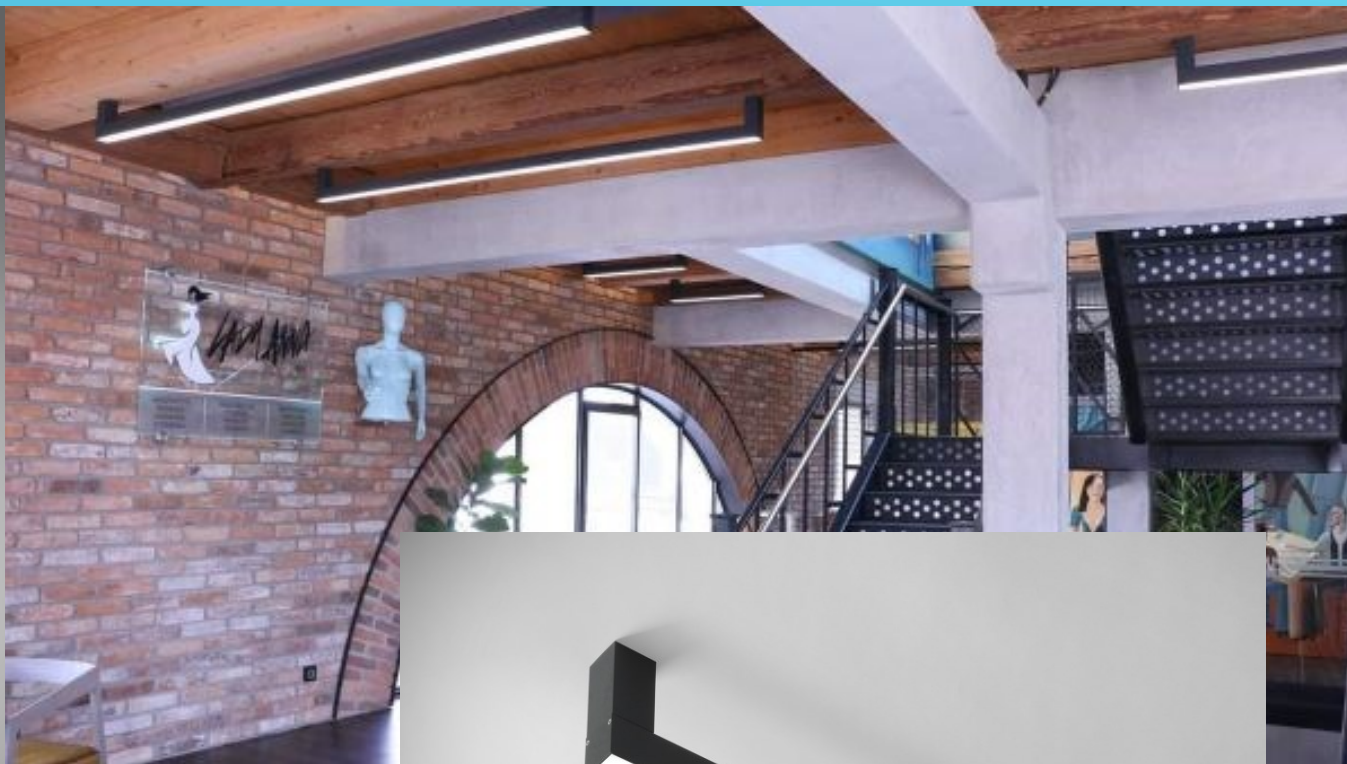

AUFTRAGSPRODUKTION AUS SÜDBÖHMEN

ECO-DESIGN[®]
LIGHT DESIGN AUTHOR

PRODUKTION DER GIPSLEUCHTEN

GIPSLEUCHTEN

EINBAULEUCHTEN ONE RAHMEN

PERFEKT DETAIL

EINBAULEUCHTEN

LICHTGESIMS

OBERFLÄCHE GESIMS

METALL-LEUCHTEN

OBERFLÄCHE – BETON, STUCK, RAL-
FARBE

GIPSMARMOR

TERSUS

TERSUS 11070 SJ001-0

Rozměr	1100 x 700 mm
Váha	22 kg
Materiál	viz. hlavní katalog
Povrch	
Zrcadlo	čistě - 0 ledované - 1