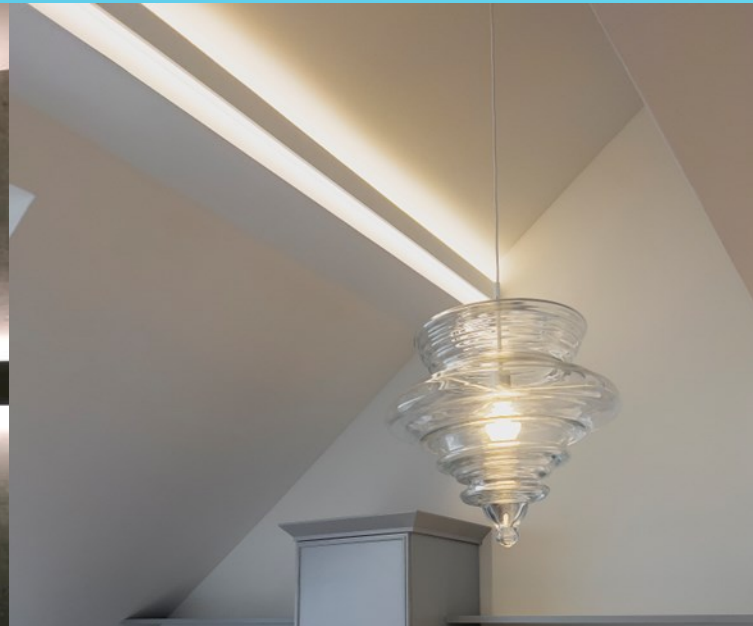

AUFTRAGSPRODUKTION AUS SÜDBÖHMEN

ECO-DESIGN[®]
LIGHT DESIGN AUTHOR

PRODUKTION DER GIPSLEUCHTEN

GIPSLEUCHTEN

EINBAULEUCHTEN ONE RAHMEN

PERFEKT DETAIL

EINBAULEUCHTEN

LICHTGESIMS

OBERFLÄCHE GESIMS

METALL-LEUCHTEN

OBERFLÄCHE – BETON, STUCK, RAL-
FARBE

GIPSMARMOR

TERSUS

TERSUS 11070 SJ001-0

Rozměr	1100 x 700 mm
Váha	22 kg
Materiál	viz. hlavní katalog
Povrch	
Zrcadlo	čistě - 0 ledované - 1

LICHTSPIEGEL UND DESIGNRAHMEN

GEBLASENESGLAS

GEBLASENESGLAS

GEBLASENES GLAS

OPTISCHE FASER

SZENISCHE BELEUCHTUNG BUDWEIS

SZENISCHE BELEUCHTUNG UND GÄRTEN