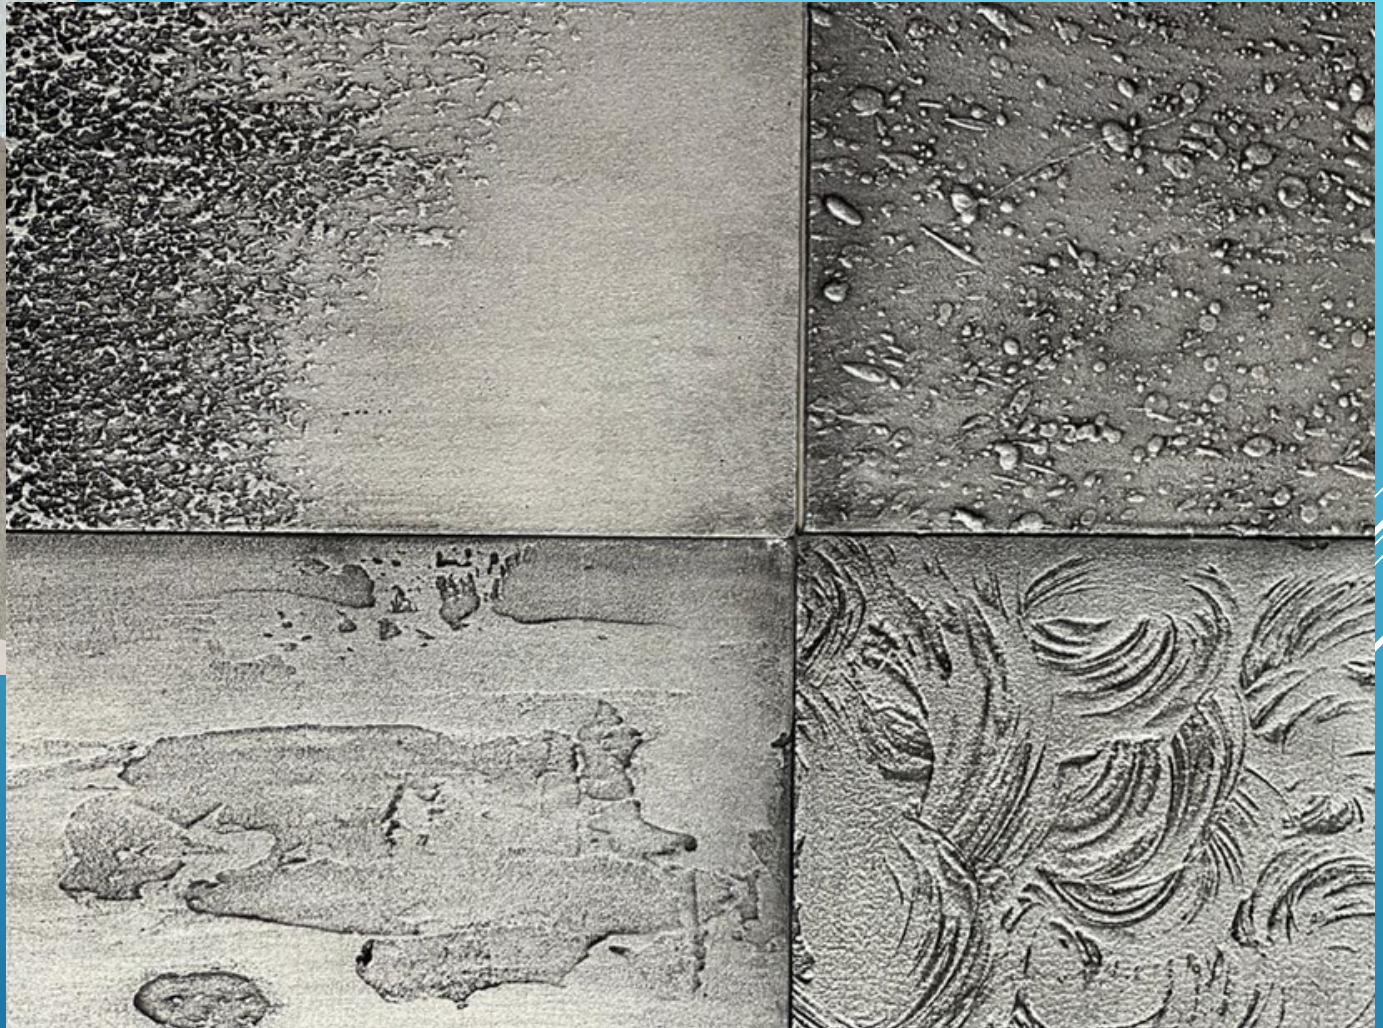

AUFTRAGSPRODUKTION AUS SÜDBÖHMEN

ECO-DESIGN[®]
LIGHT DESIGN AUTHOR

PRODUKTION DER GIPSLEUCHTEN

GIPSLEUCHTEN

EINBAULEUCHTEN ONE RAHMEN

PERFEKT DETAIL

EINBAULEUCHTEN

LICHTGESIMS

OBERFLÄCHE GESIMS

METALL-LEUCHTEN

OBERFLÄCHE – BETON, STUCK, RAL-
FARBE

GIPSMARMOR

TERSUS

TERSUS 11070 SJ001-0

Rozměr	1100 x 700 mm
Váha	22 kg
Materiál	viz. hlavní katalog
Povrch	
Zrcadlo	čistě - 0 ledované - 1